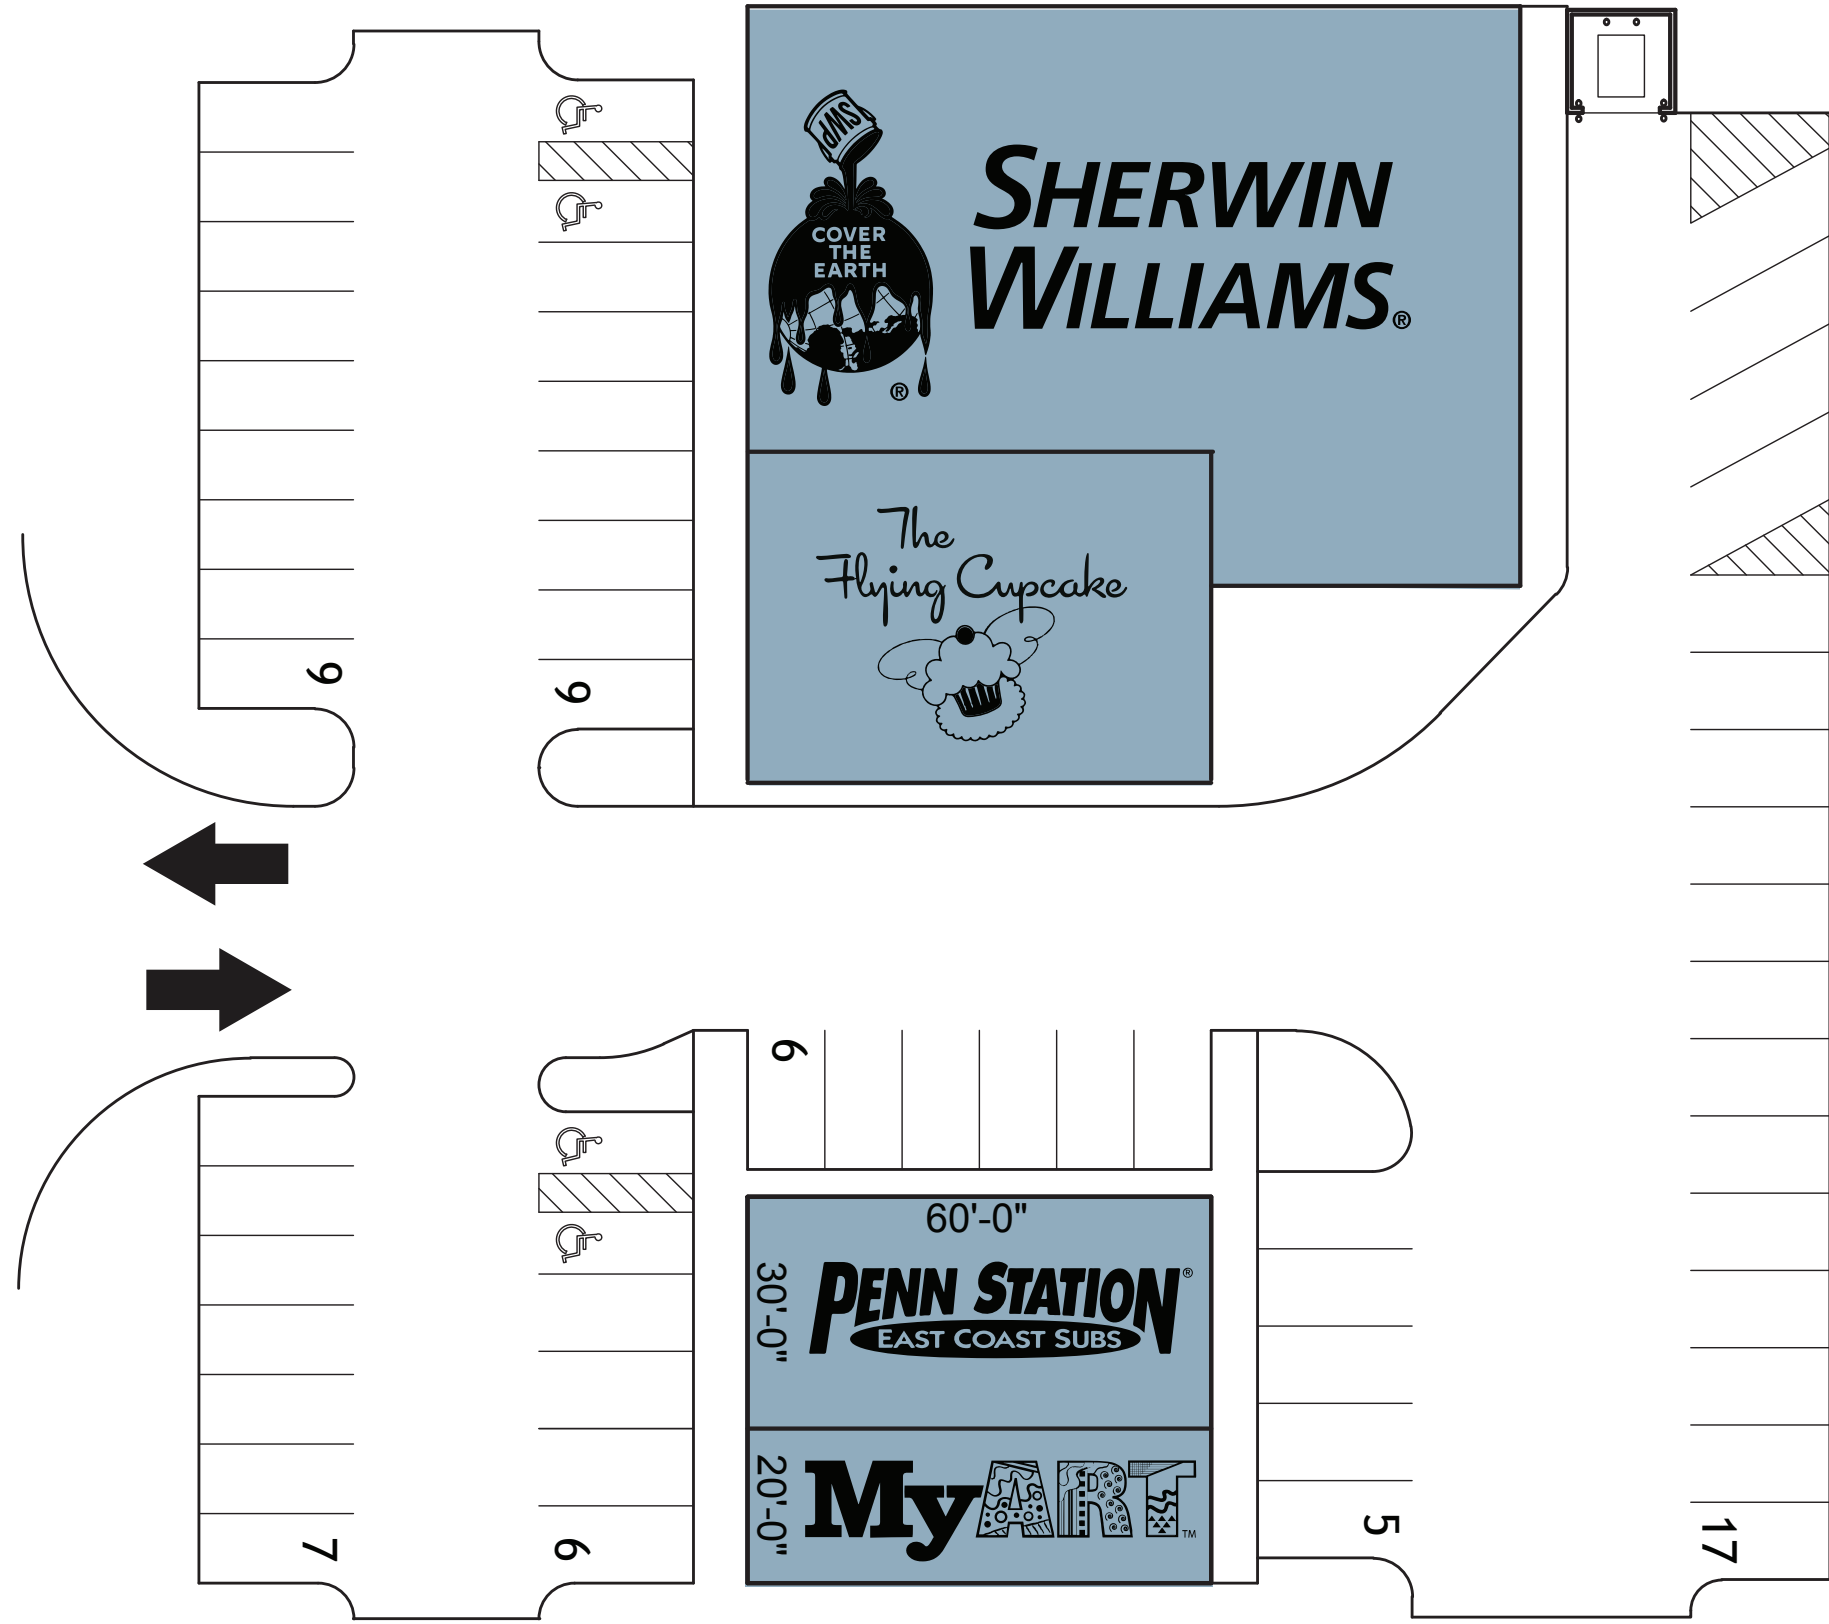

841 S RANGELINE RD

STEWART PLACE

841 S RANGELINE RD • CARMEL, IN

ThompsonThrift.com